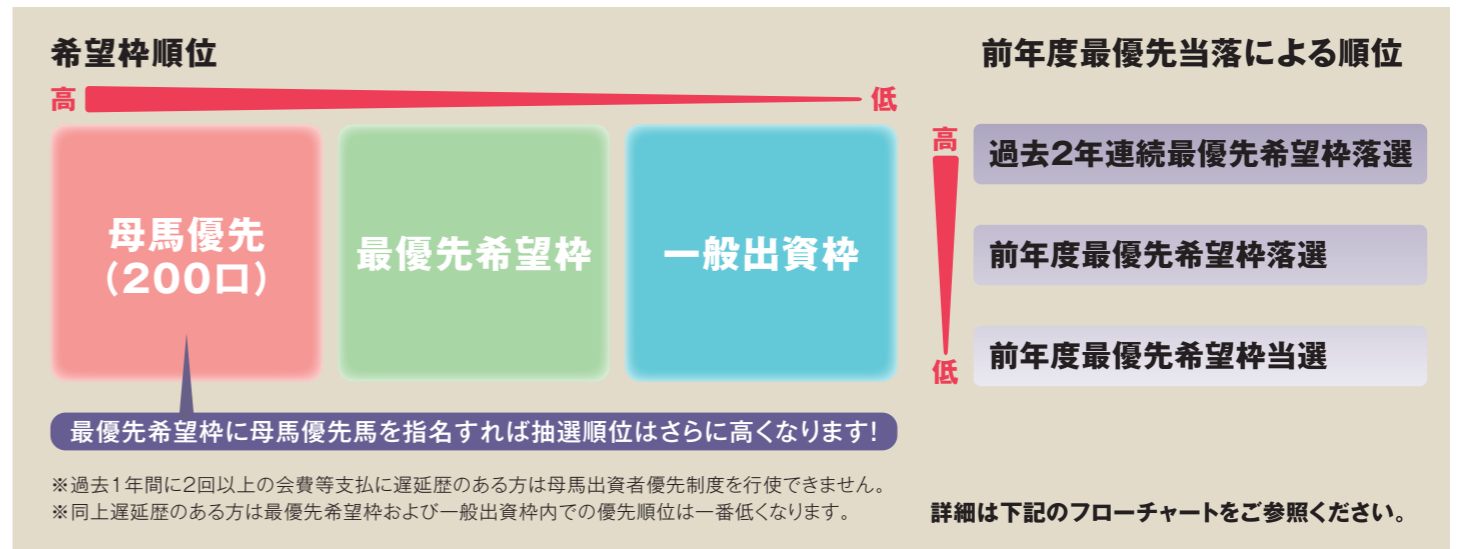

〈当年度新規入会者の落選実績について〉

第1次募集において当年度新規入会者の最優先希望馬が落選となった場合、落選実績を付与しないものとします。

〈支払遅延歴の有無について〉

2018年度第1次募集は、前年8月度から当年7月度の間の会費のお支払に遅延が生じている方につきましては抽選における優先順位が低くなり、また母馬出資者優先制度を行使することはできません(本年度1歳馬募集に関しては**2017年8月度から2018年7月度の間で2回以上の遅延歴がある方**が対象となります)。なお、対象となられた方は、2017年度の第1次募集において最優先希望馬が落選となった場合でも、優先順位は“遅延歴あり”となり、落選実績は加味されません。

〈母馬出資者優先制度について〉

母馬出資者優先制度は募集口数の50%(中央入厩馬200口、地方入厩馬50口)を上限に優先的にご出資いただけます。

〈母馬出資者優先をお持ちの方の最優先希望馬枠の使い方について〉

1. **母馬出資者優先制度が行使できる募集馬を最優先希望馬にする**
   →従前に出資していた母馬の仔にどうしても出資したい場合に有効的です。抽選における優先順位が最上位となります。ただし、他に最優先希望馬を選ぶことはできません。
2. **母馬出資者優先制度が行使できる募集馬以外の募集馬を最優先希望馬にする**
   →従前に出資していた母馬の仔に出資はしたいが、その他にどうしても出資したい募集馬がいる場合に有効的です。ただし、母馬出資者優先枠内での優先順位は一番下位となります。詳しくは8月度の出資と分配に同封予定の2018年度1歳馬募集確定馬リストとともに再度ご案内しますので、必ずご参照ください。

〈満口馬におけるキャンセル口数について〉

“キャンセル待ち制度”を実施させていただいております。第1次募集で抽選の結果、最優先希望馬が落選となった方に対してランク順にキャンセル番号を付与し、当該馬にキャンセルが生じた時点で付与した番号順にクラブからホームページメッセージもしくは、お電話にて連絡いたします。なお、1.5次募集の抽選の結果、ご希望の募集馬にご出資いただけなかった方に対しても、同様の措置を行います。また、第2次募集を始めとするそれ以外の満口馬に生じたキャンセル口数については、クラブホームページインフォメーションで適時ご案内の上、抽選にて再募集を行うものとします。
※キャンセル口数は、満口馬に出資された会員様が退会(任意、強制)となった際に発生いたします。

〈第1次募集における優先順位について〉

本抽選システムは、従前の抽選実績(最優先希望馬の当落)、お支払状況により毎年、会員様の優先順位が変わっていきます。また、優先順位は右ページ上の通りとなります。

▶抽選制度のイメージ

▶抽選のフローチャート

1. 母馬出資者優先制度を行使できる方のお申込み総口数が200口以下の場合
   同制度を行使された方全員が当選となります。その後は「→(赤矢印)」の通り優先順(⑤→⑥→⑦…⑫)に出資者の決定を行い、400口を超えたランクにて抽選を行います。
2. 母馬出資者優先制度を行使できる方のお申込み総口数が200口を超えた場合
   同制度内の優先順(①→②→③→④)に出資者の決定を行い、200口を超えたランク内で抽選を行います。同制度内で落選となった方は、「→(青矢印)」が示す先の各ランク(①は⑤と、②は⑥と、③は⑦と、④は⑨と同ランク)に移り、優先順に出資者を決定、400口を超えたランクにて抽選を行います。
3. 母馬出資者優先制度の非対象馬は優先順(⑤→⑥→⑦…⑫)に従い、出資者を決定していきます。