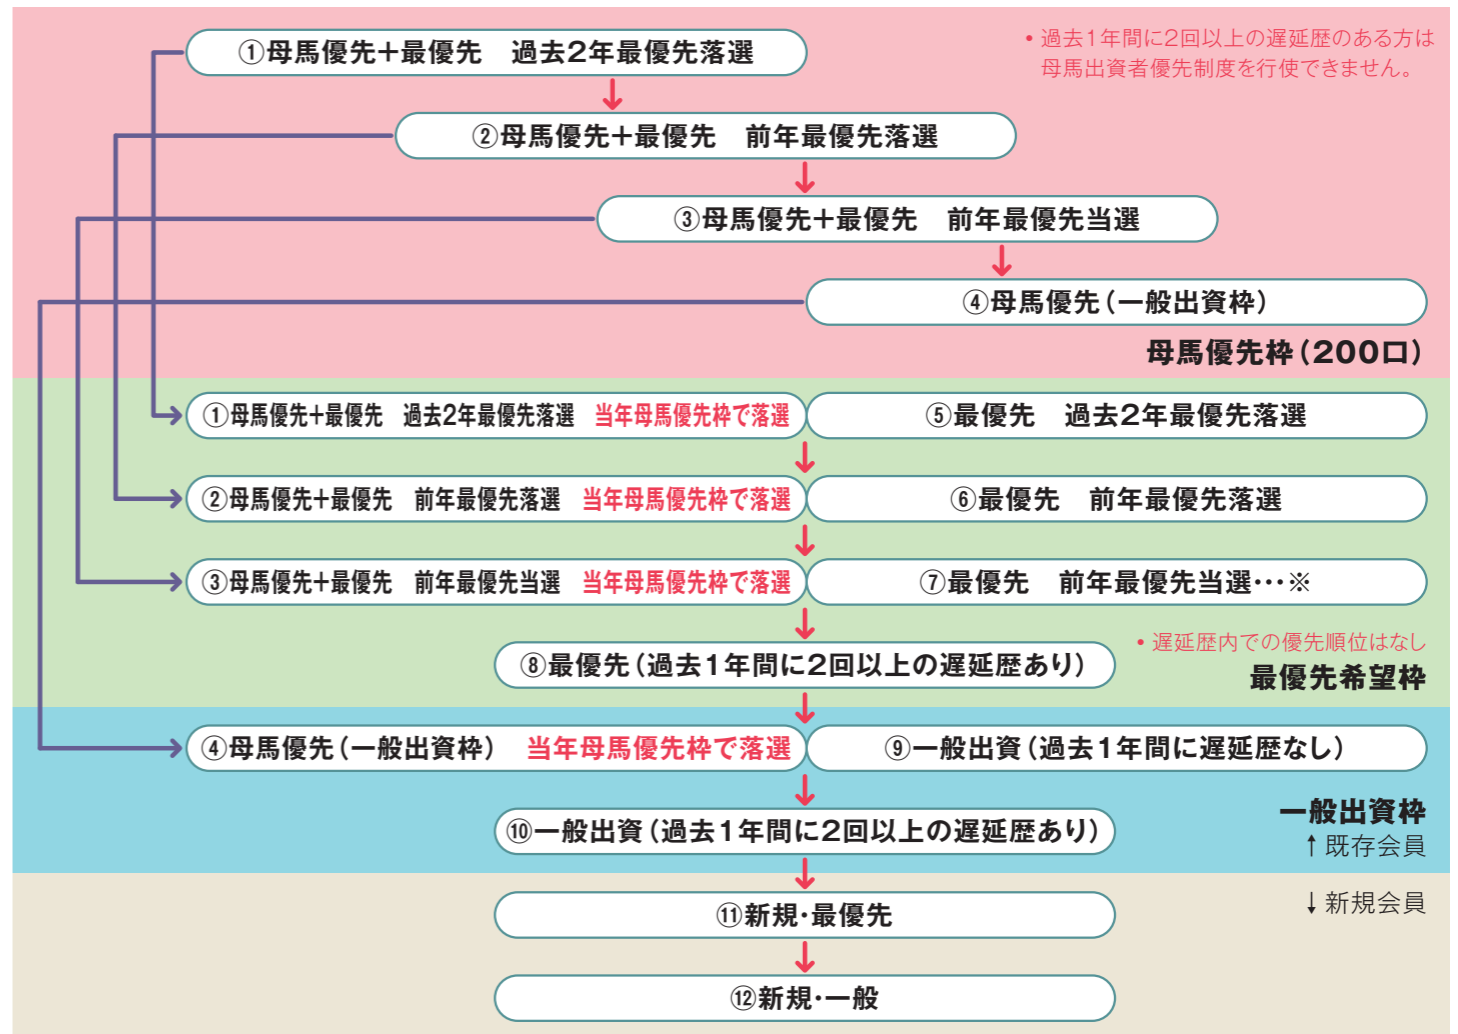

### 〈満口馬におけるキャンセル口数について〉

“キャンセル待ち制度”を実施させていただいております。第1次募集で抽選の結果、最優先希望馬が落選となった方に対してランク順にキャンセル番号を付与し、当該馬にキャンセルが生じた時点で付与した番号順にクラブからホームページメッセージもしくは、お電話にて連絡いたします。なお、1.5次募集の抽選の結果、ご希望の募集馬にご出資いただけなかった方に対しても、同様の措置を行います。また、第2次募集を始めとするそれ以外の満口馬に生じたキャンセル口数については、クラブホームページインフォメーションで適時ご案内の上、抽選にて再募集を行うものとします。  
※キャンセル口数は、満口馬に出資された会員様が退会(任意、強制)となった際に発生いたします。

### 〈第1次募集における優先順位について〉

本抽選システムは、従前の抽選実績(最優先希望馬の当落)、お支払状況により毎年、会員様の優先順位が変わっていきます。また、優先順位は右ページ上の通りとなります。

## ▶抽選制度のイメージ

## ▶抽選のフローチャート

- 母馬出資者優先制度を行使できる方のお申込み総口数が200口以下の場合  
同制度を行使された方全員が当選となります。その後は「→(赤矢印)」の通り優先順(⑤→⑥→⑦…⑫)に出資者の決定を行い、400口を超えたランクにて抽選を行います。
- 母馬出資者優先制度を行使できる方のお申込み総口数が200口を超えた場合  
同制度内の優先順(①→②→③→④)に出資者の決定を行い、200口を超えたランク内で抽選を行います。同制度内で落選となった方は、「→(青矢印)」が示す先の各ランク(①は⑤と、②は⑥と、③は⑦と、④は⑨と同ランク)に移り、優先順に出資者を決定、400口を超えたランクにて抽選を行います。
- 母馬出資者優先制度の非対象馬は優先順(⑤→⑥→⑦…⑫)に従い、出資者を決定していきます。